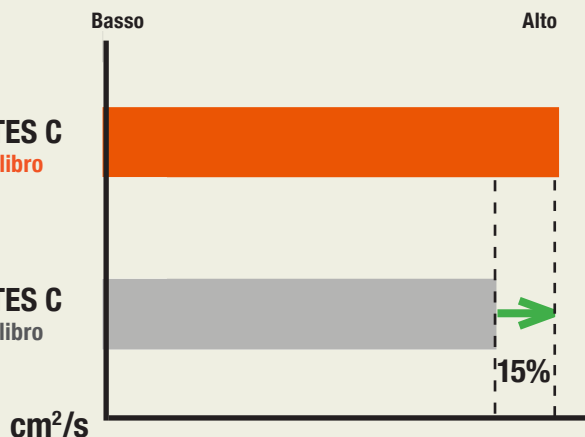

CS-2511TES C

**TAGLIO VELOCE E SAGOMATO CON
CATENA E BARRA CARVING**

Garanzia 5 anni per i privati/2 anni per i professionisti.

ECHO®

DEPEND ON IT

CARATTERISTICHE & VANTAGGI

DEPEND ON IT

ECHO CS-2511TES C con catena a barra carving di canale **0.043** offre un taglio ancora più netto e veloce.

CS-2511TES C

EFFICIENZA DI TAGLIO

La combinazione di **ECHO 0.043** canale barra carving e peso catena, pesano 50g in meno* rispetto a 0.050 canale pur mantenendo la durata e la qualità professionale. Sarete sorpresi dalle sue prestazioni.

*25 cm barra e catena

Cilindrata (cm ³)	Peso a secco*1 (kg)	Potenza (kW/ps)	Capacità del serbatoio (L)	Capacità tanica dell'olio (L)	Lunghezza della barra (cm)	Passo catena (pollici)	Canale (pollici)
25.0	2.3	1.10/1.50	0.19	0.14	20,25	1/4	0.043